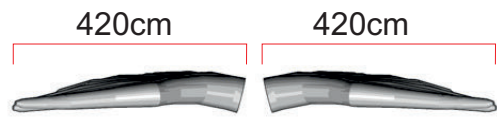

# Wings 840

- Plywood base plate
- Attachment points
- Blower position

**Total transport weight: 18kg**  
**Transport size inflatable: 135 x 80 x 150cm / 8kg**  
**Transport size blower: 35 x 35 x 35cm / 5kg (2x)**  
**Transport size baseplate: 35 x 35 x 35cm / 5kg (2x)**  
**Blower: Airw250 - 230V / 200W**  
**Additional info:**